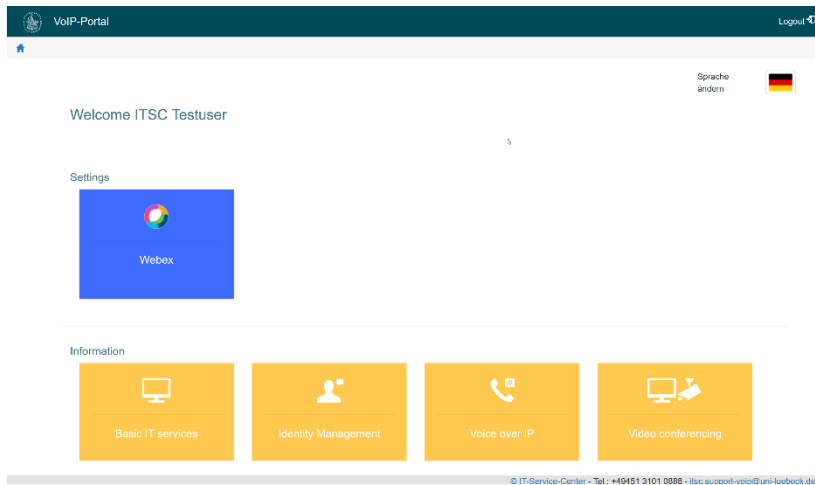

After your log in was succesful, click on the Webex stile for registration.